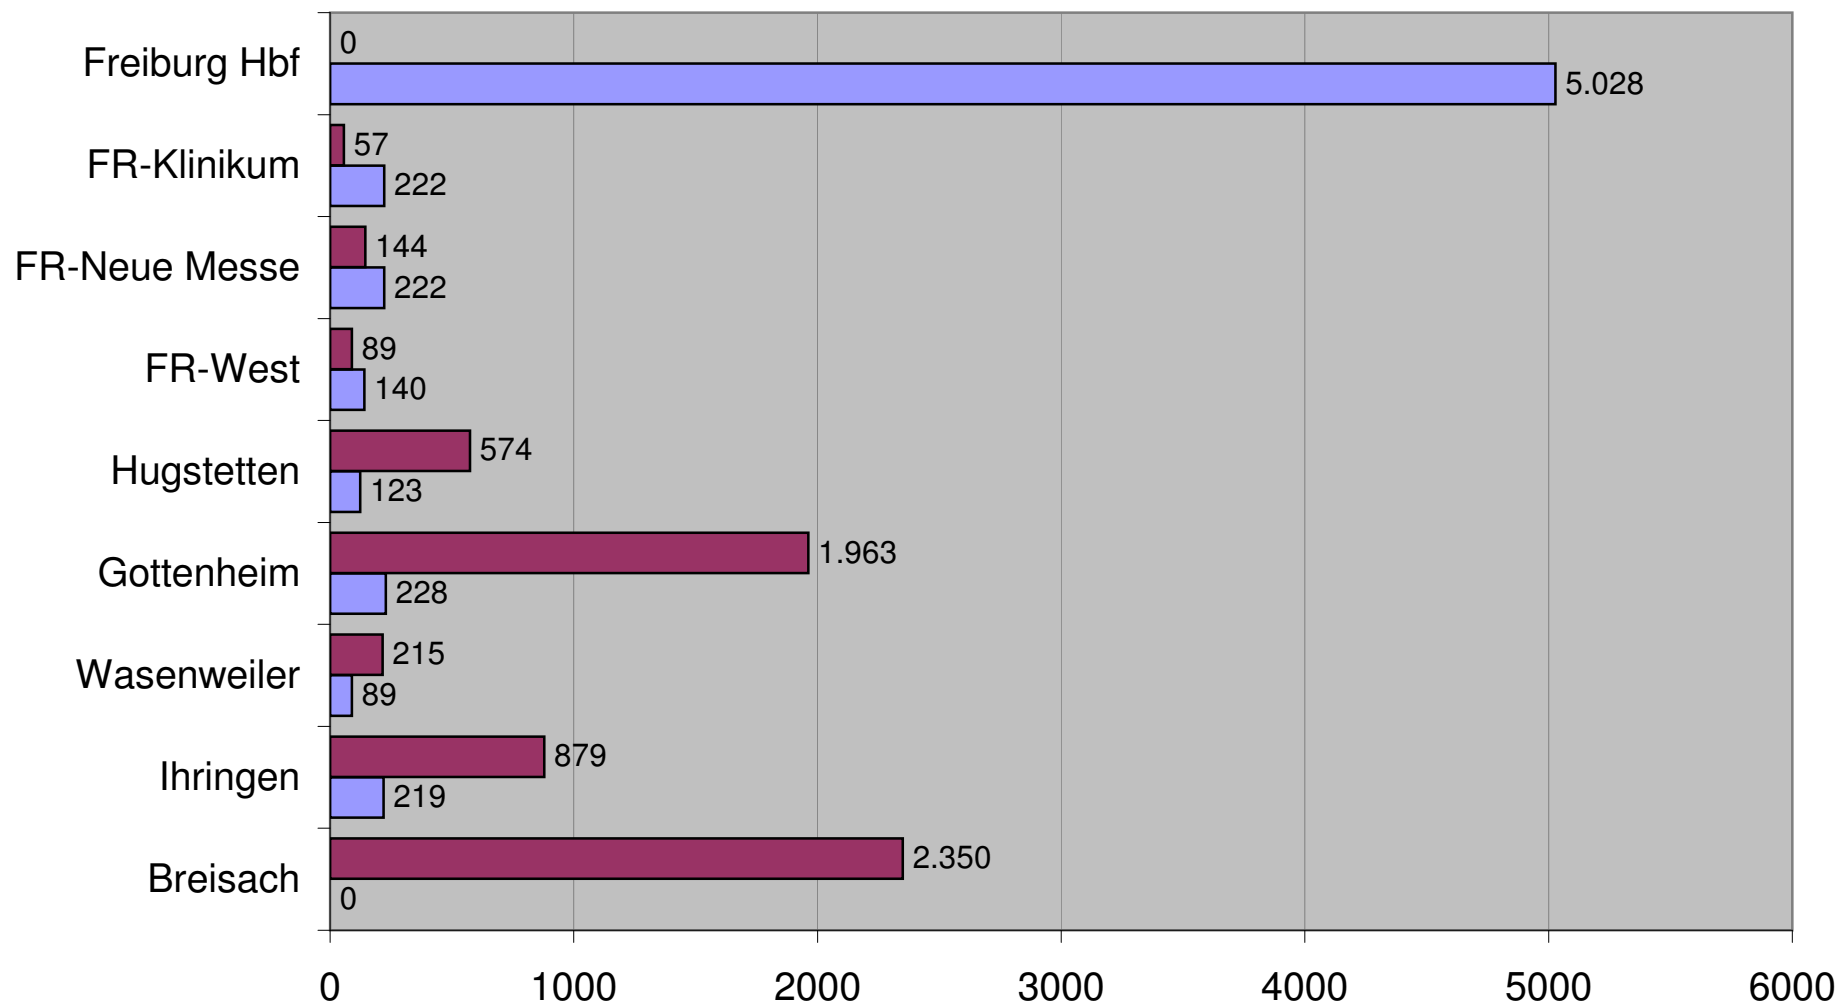

Ein- und Aussteigerzahlen Breisacher Bahn Richtung Breisach

■ Einsteiger   ■ Aussteiger

Mo - Fr
Stand: Zählung 09/2005
Quelle: BSB GmbH

REGIO-VERBUND
Gesellschaft mbH / Im Auftrag des ZRF
Stand: 10 / 2007 Anders / Streicher