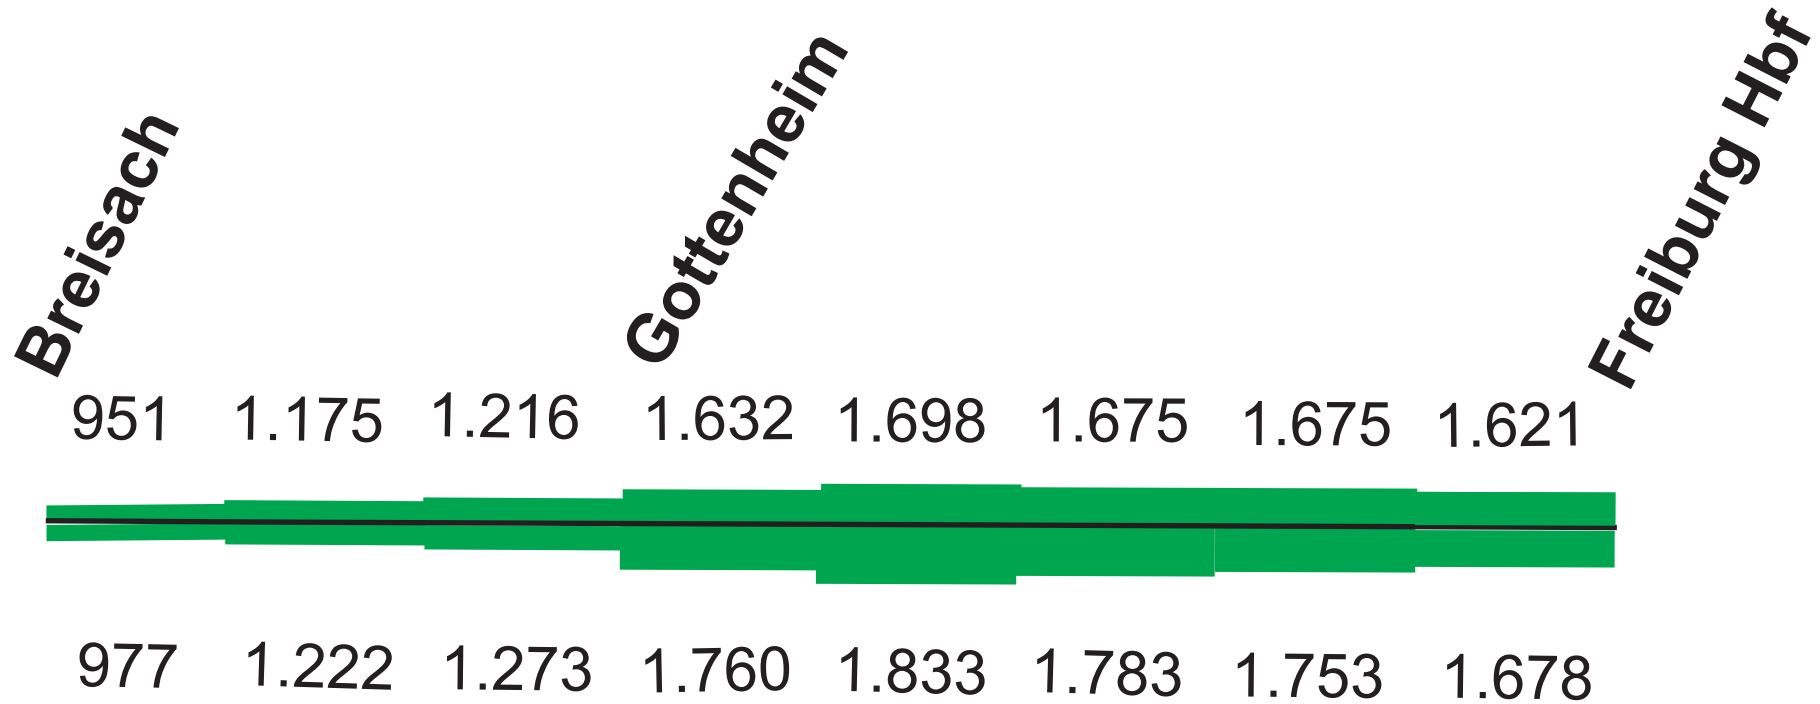

# Personenfahrten pro Tag auf der Breisacher Bahn (Linie 729)