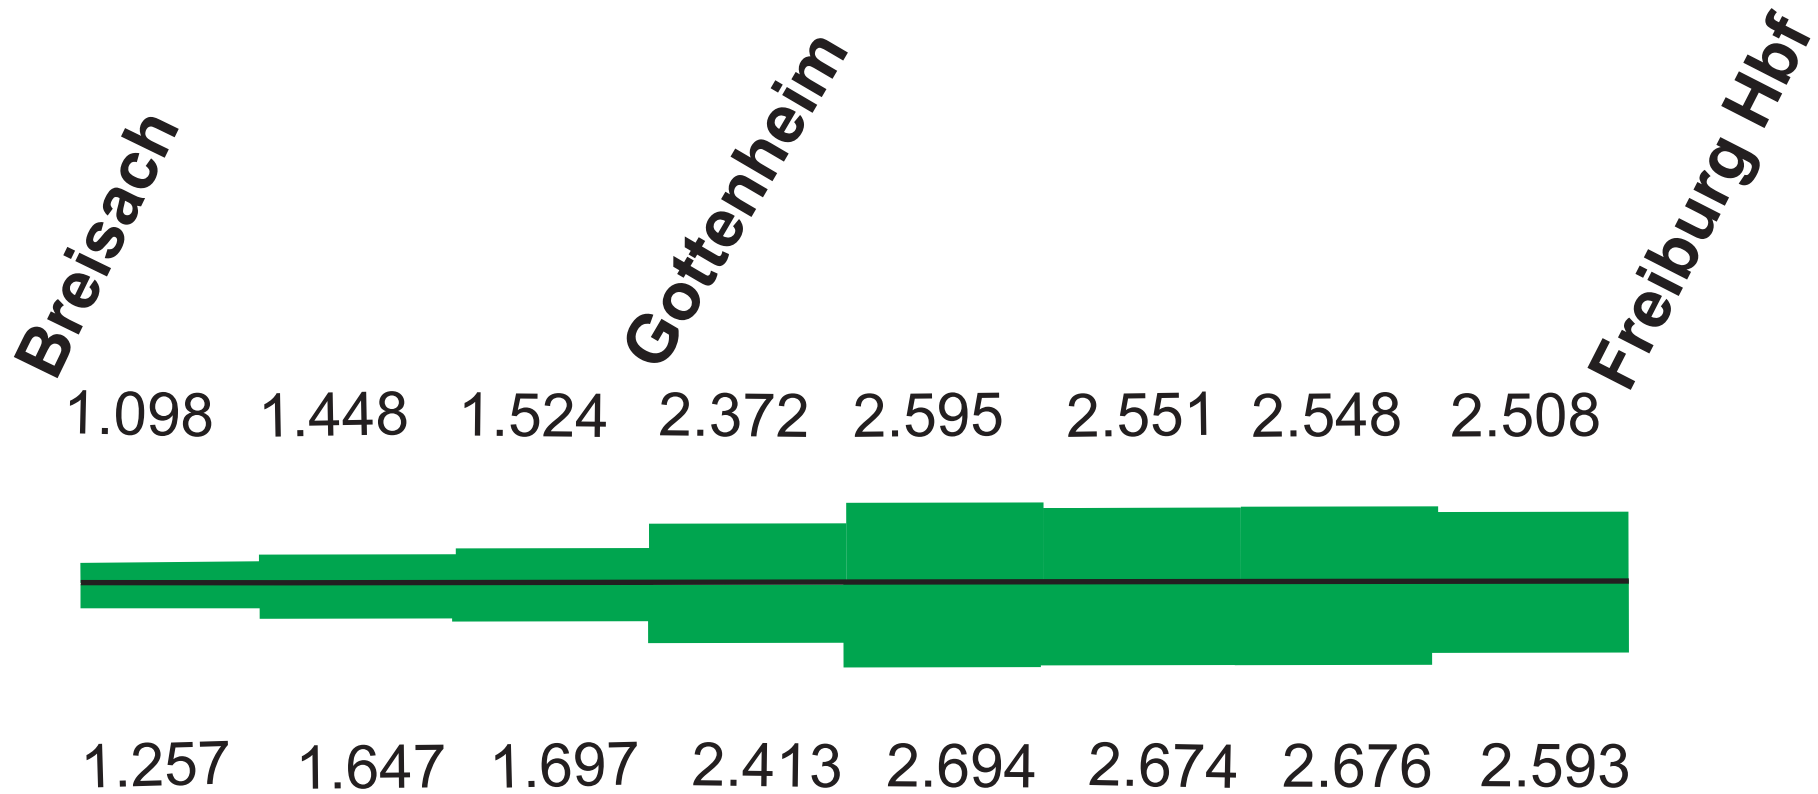

# Personenfahrten pro Tag auf der Breisacher Bahn (Linie 729)