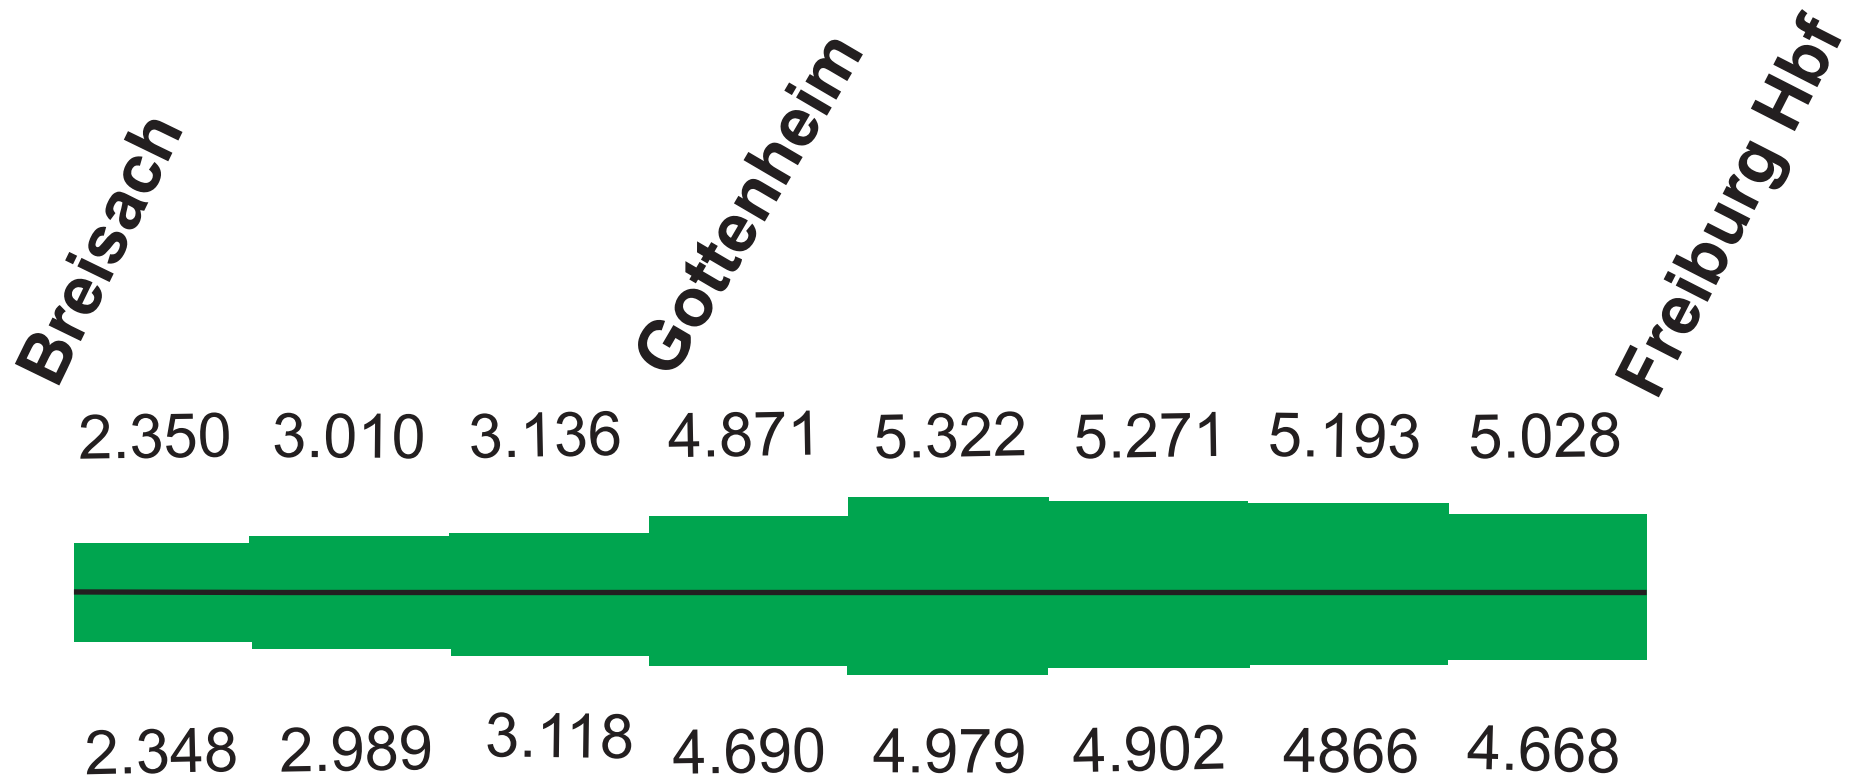

# Personenfahrten pro Tag auf der Breisacher Bahn (Linie 729)