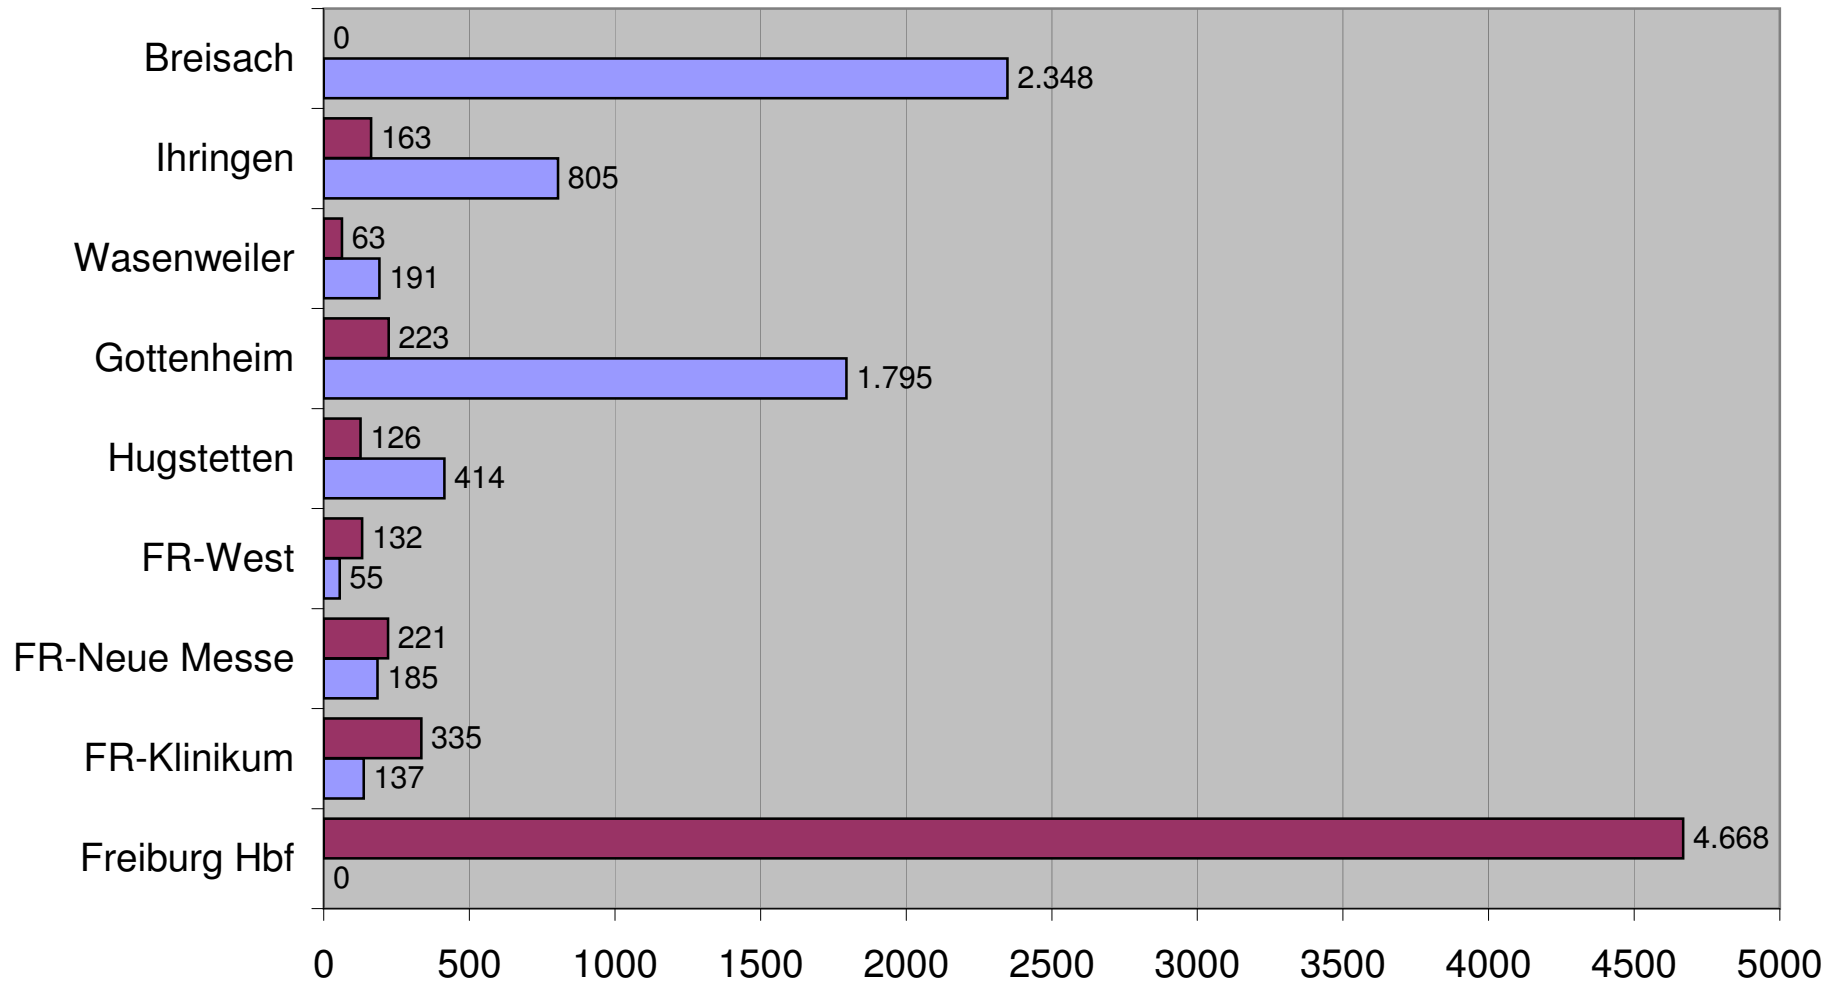

# Personenfahrten pro Tag auf der Breisacher Bahn (Linie 729)

# Ein- und Aussteigerzahlen Breisacher Bahn

- gesamt -

Stand: Zählung 09/2005  
 Quelle: BSB GmbH

So Sa Mo - Fr

**REGIO-VERBUND**  
 Gesellschaft mbH / Im Auftrag des ZRF  
 Stand: 10 / 2007 Anders / Streicher

## Ein- und Aussteigerzahlen Breisacher Bahn Richtung Freiburg

■ Einsteiger    ■ Aussteiger

Mo - Fr  
 Stand: Zählung 09/2005  
 Quelle: BSB GmbH