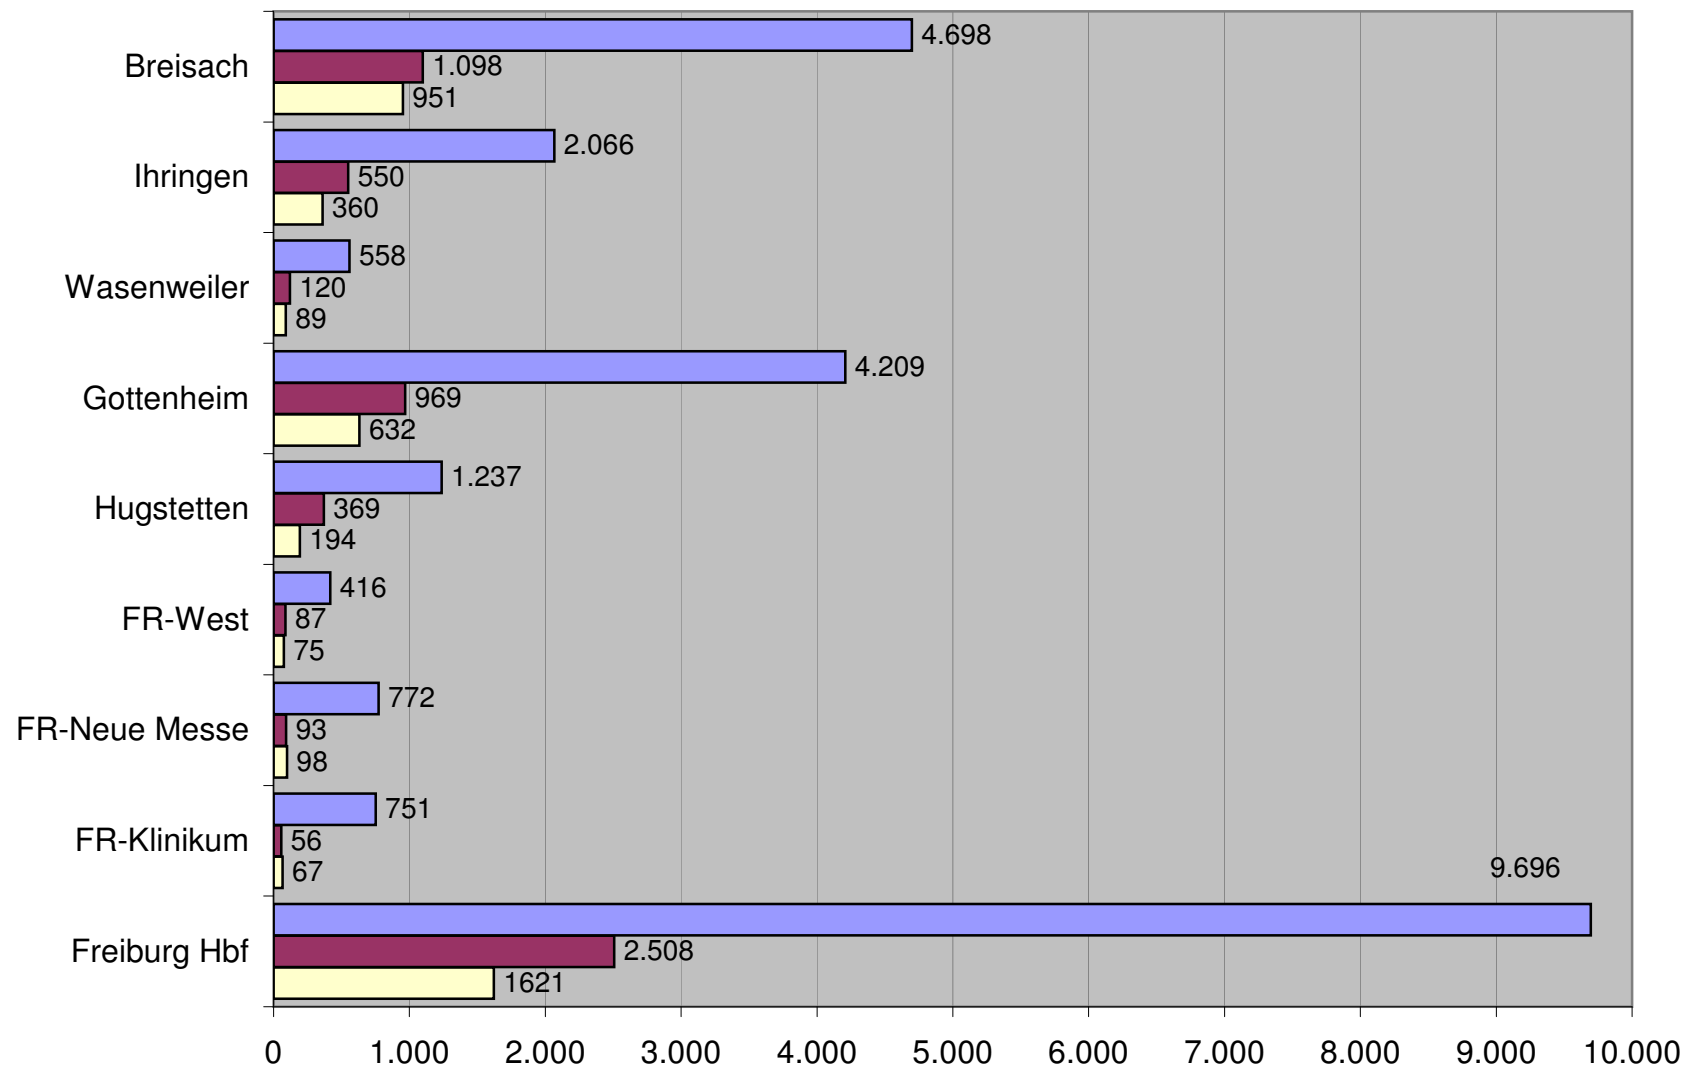

Ein- und Aussteigerzahlen Breisacher Bahn

- gesamt -

Stand: Zählung 09/2005
Quelle: BSB GmbH

So Sa Mo - Fr

REGIO-VERBUND
Gesellschaft mbH / Im Auftrag des ZRF
Stand: 10 / 2007 Anders / Streicher