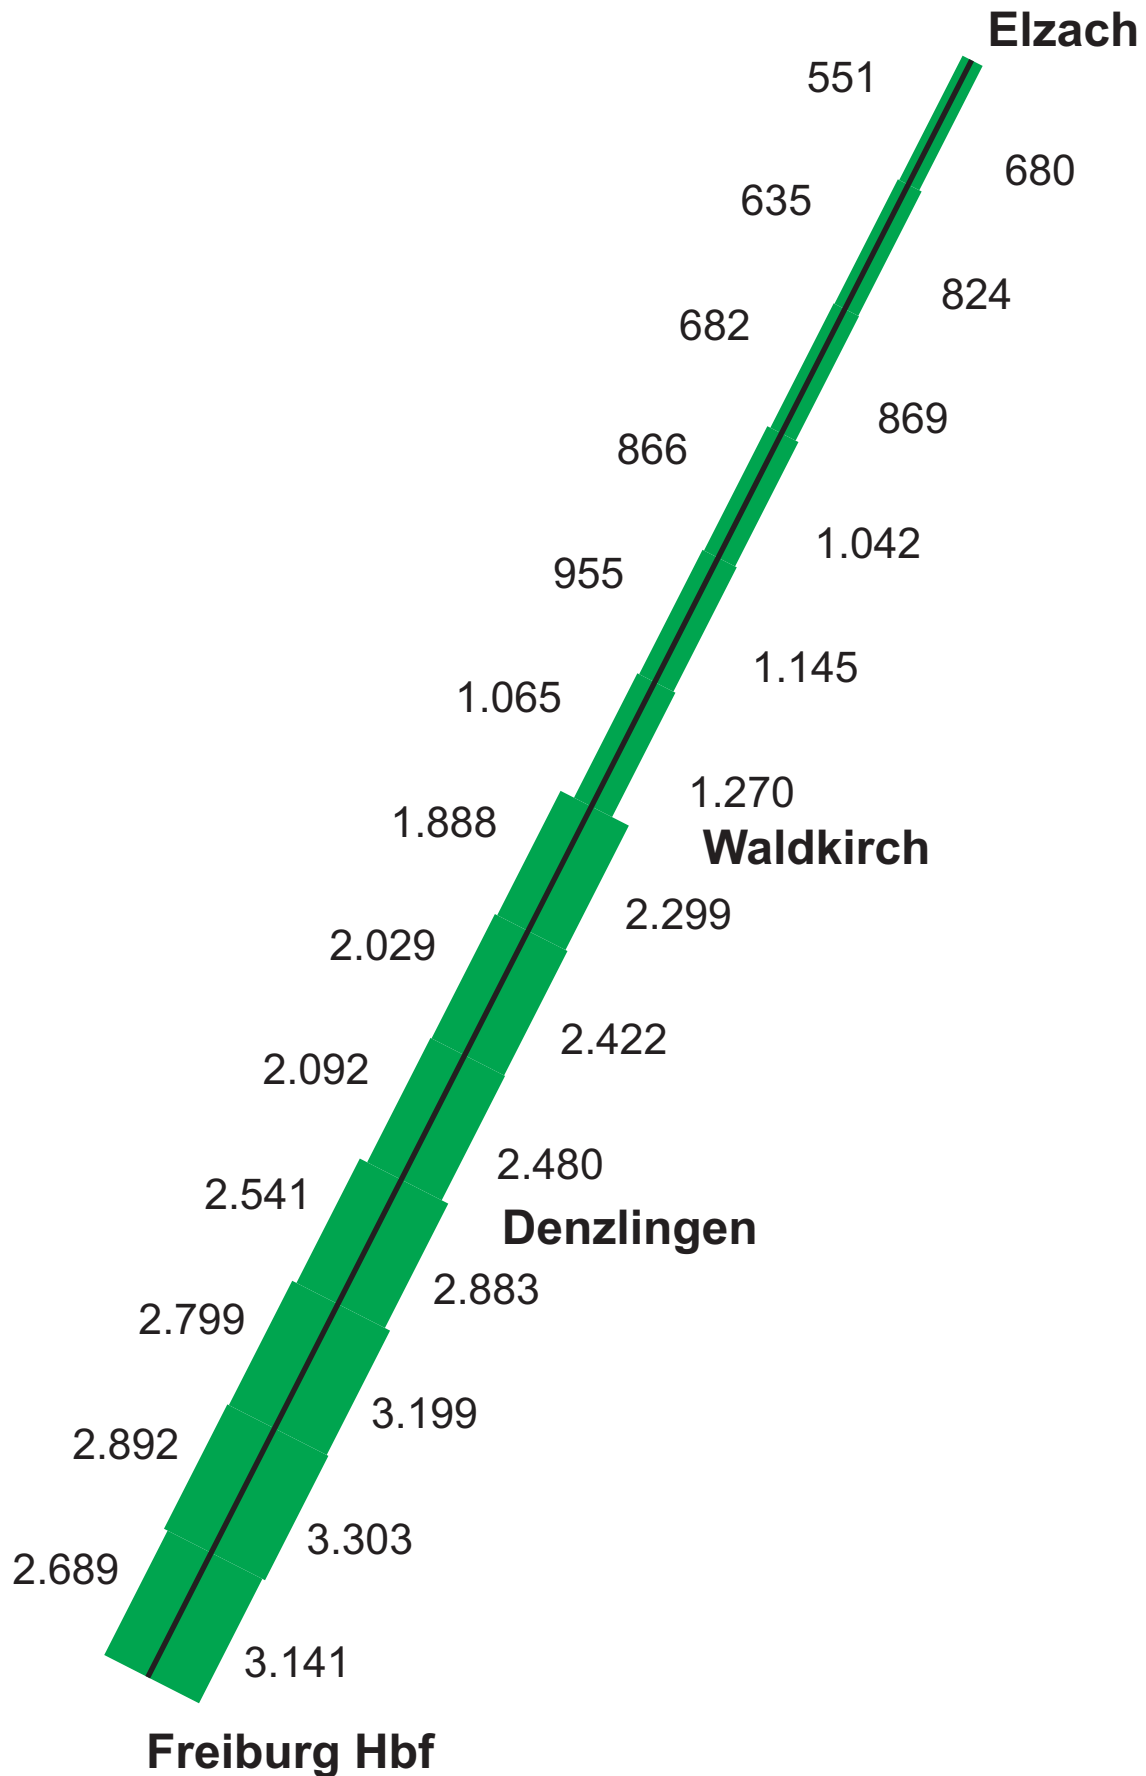

Personenfahrten pro Tag auf der Elztalbahn (Linie 726)

Personenfahrten pro Tag auf der Elztalbahn (Linie 726)

Samstag
Stand: Zählung 04/2005
Quelle: BSB GmbH

Personenfahrten pro Tag auf der Elztalbahn (Linie 726)

Ein- und Aussteigerzahlen Elztalbahn - gesamt -

Ein- und Aussteigerzahlen Elztalbahn Richtung Freiburg

Mo - Fr
Stand: Zählung 04/2005
Quelle: BSB GmbH

Ein- und Aussteigerzahlen Elztalbahn Richtung Elzach