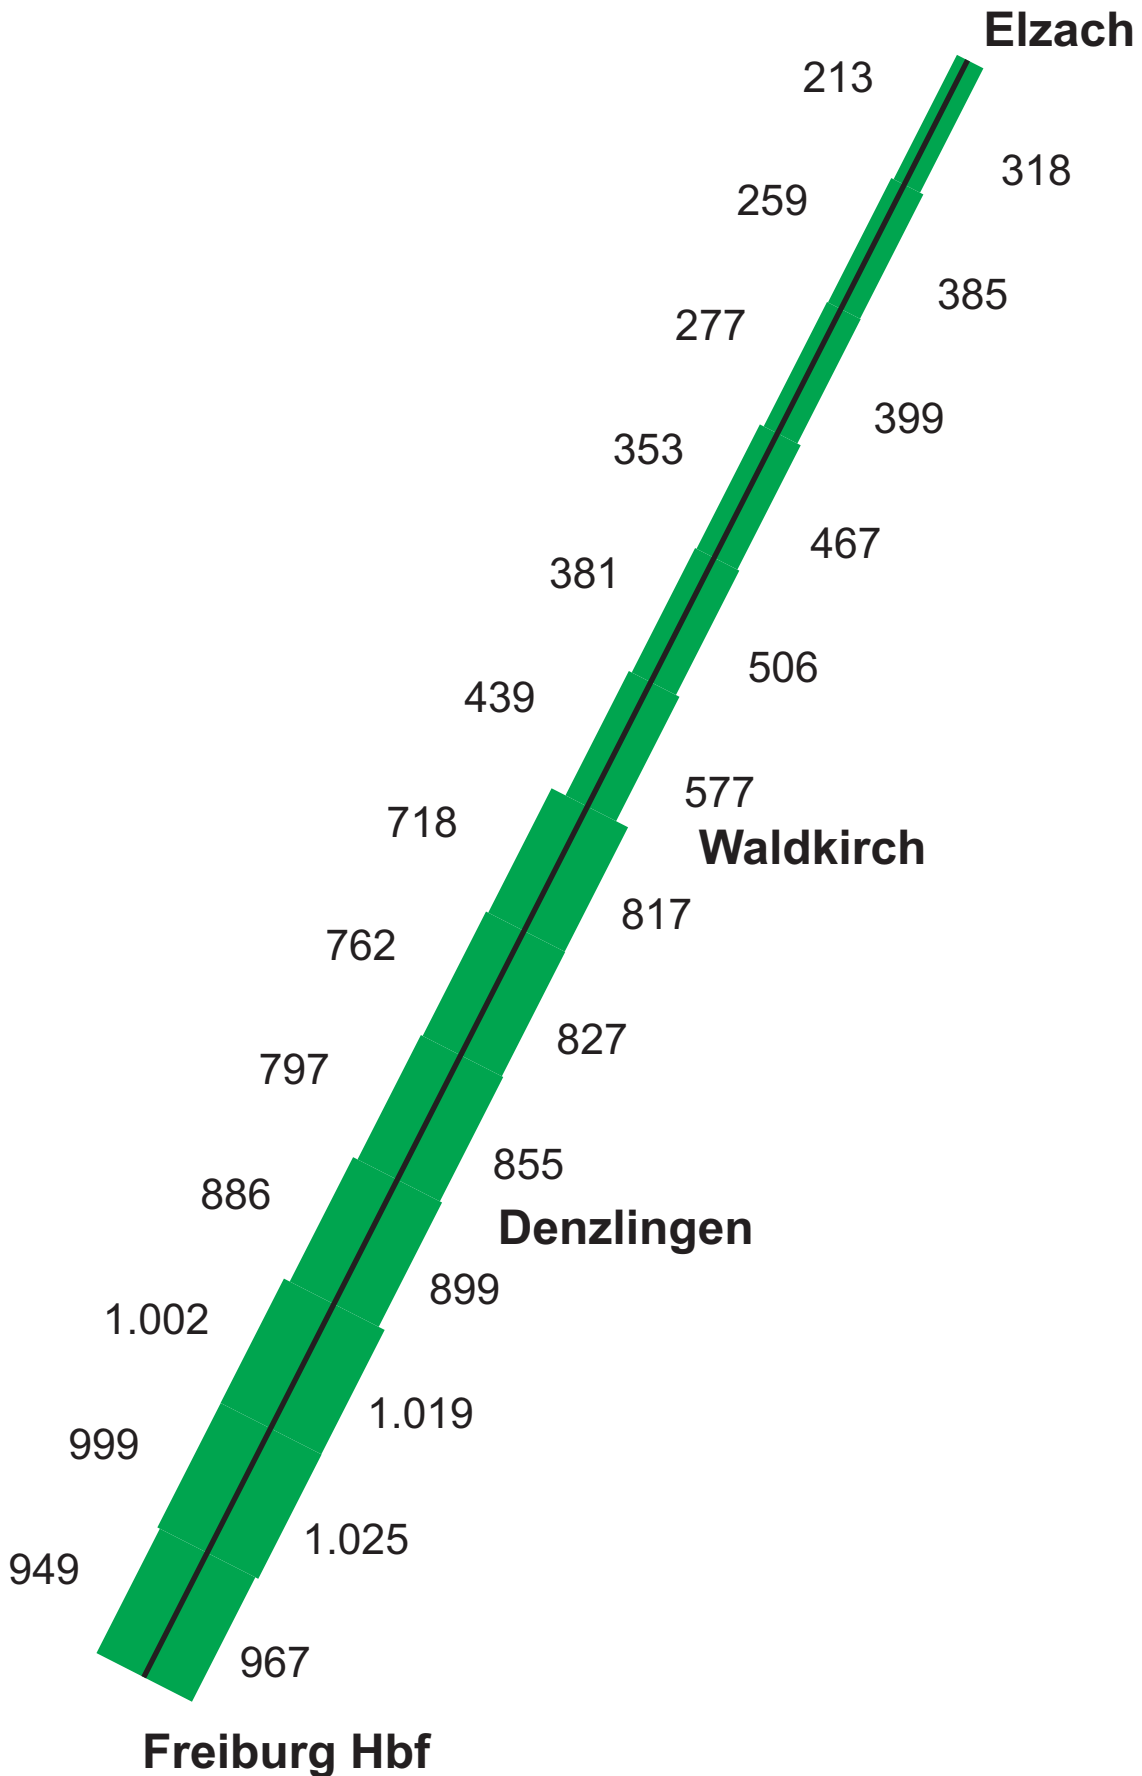

Personenfahrten pro Tag auf der Elztalbahn (Linie 726)

Personenfahrten pro Tag auf der Elztalbahn (Linie 726)

Samstag
Stand: Zählung 04/2005
Quelle: BSB GmbH

Personenfahrten pro Tag auf der Elztalbahn (Linie 726)

Ein- und Aussteigerzahlen Elztalbahn - gesamt -

Ein- und Aussteigerzahlen Elztalbahn Richtung Freiburg

Mo - Fr
Stand: Zählung 04/2005
Quelle: BSB GmbH

Ein- und Aussteigerzahlen Elztalbahn Richtung Elzach