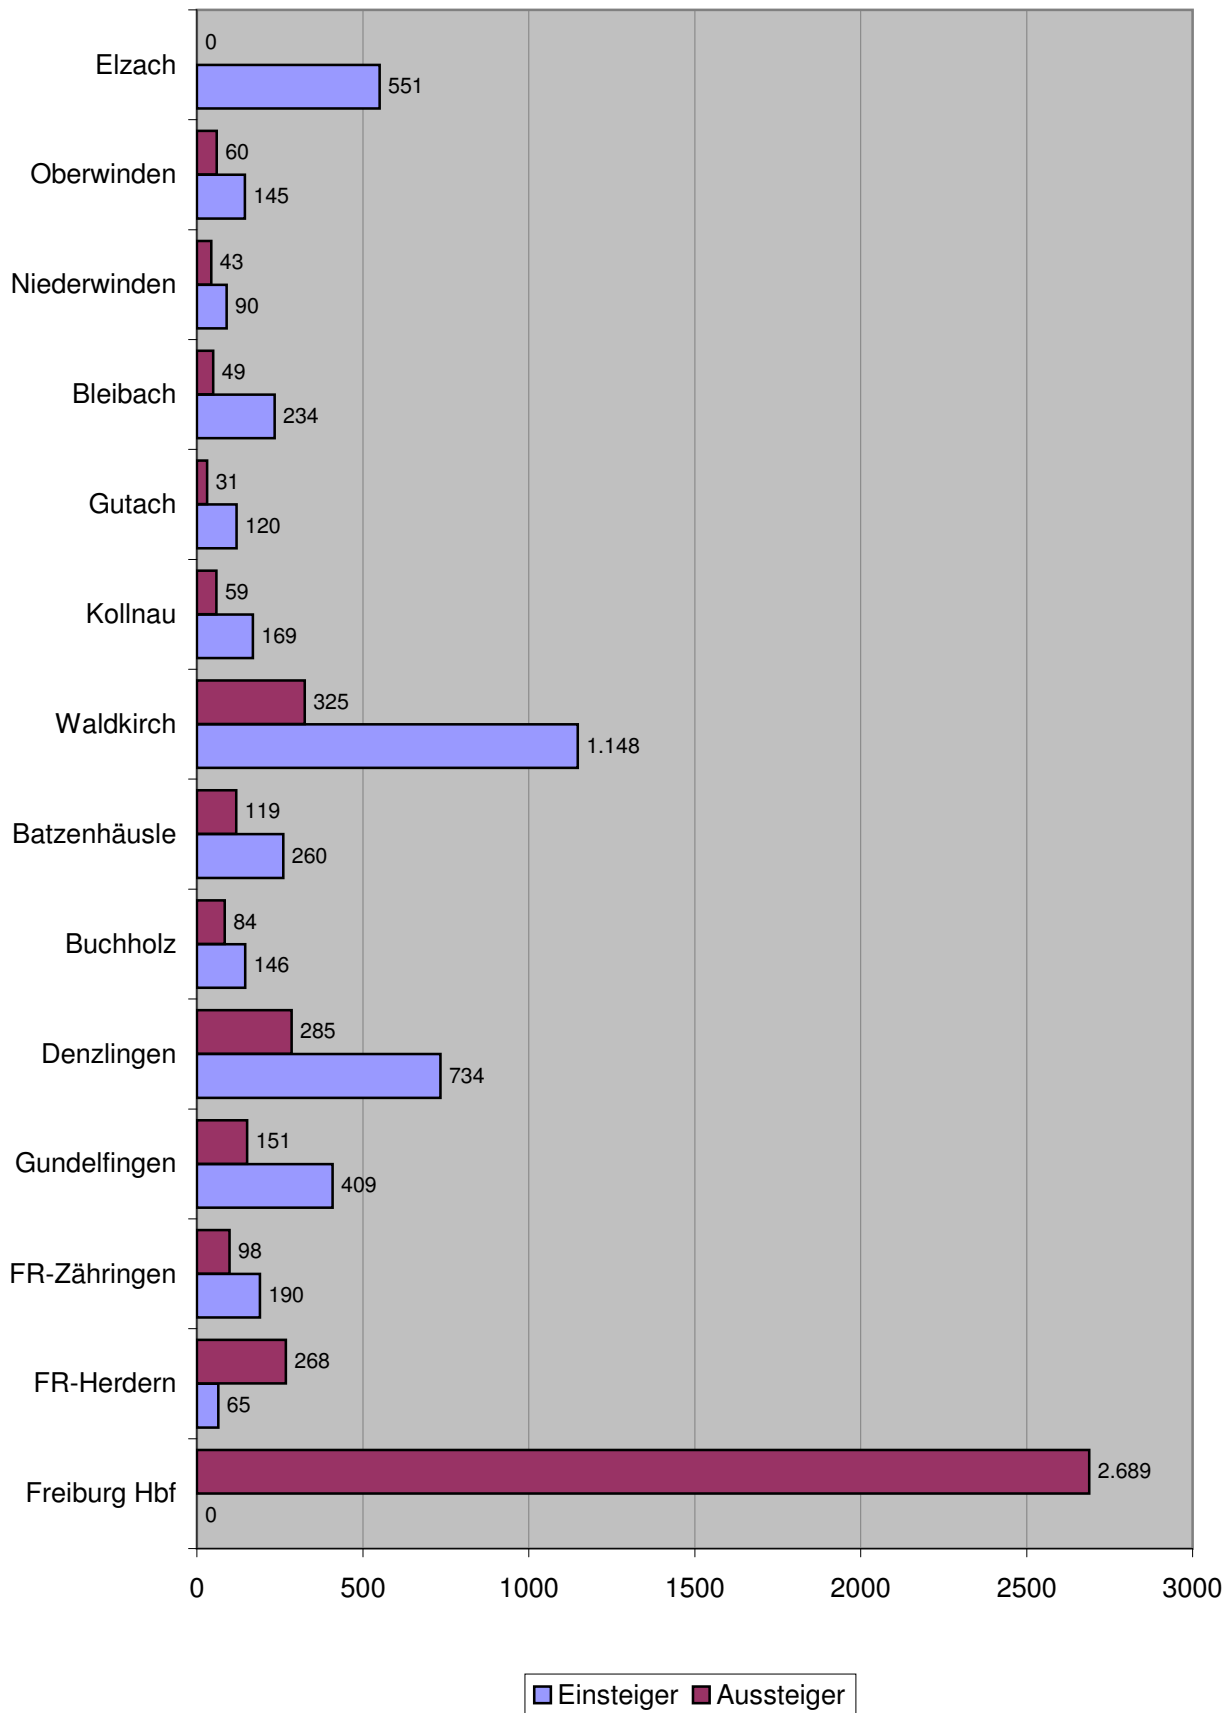

Personenfahrten pro Tag auf der Elztalbahn (Linie 726)

Personenfahrten pro Tag auf der Elztalbahn (Linie 726)

Samstag
Stand: Zählung 04/2005
Quelle: BSB GmbH

Personenfahrten pro Tag auf der Elztalbahn (Linie 726)

Ein- und Aussteigerzahlen Elztalbahn - gesamt -

Ein- und Aussteigerzahlen Elztalbahn Richtung Freiburg

Mo - Fr
Stand: Zählung 04/2005
Quelle: BSB GmbH

Ein- und Aussteigerzahlen Elztalbahn Richtung Elzach