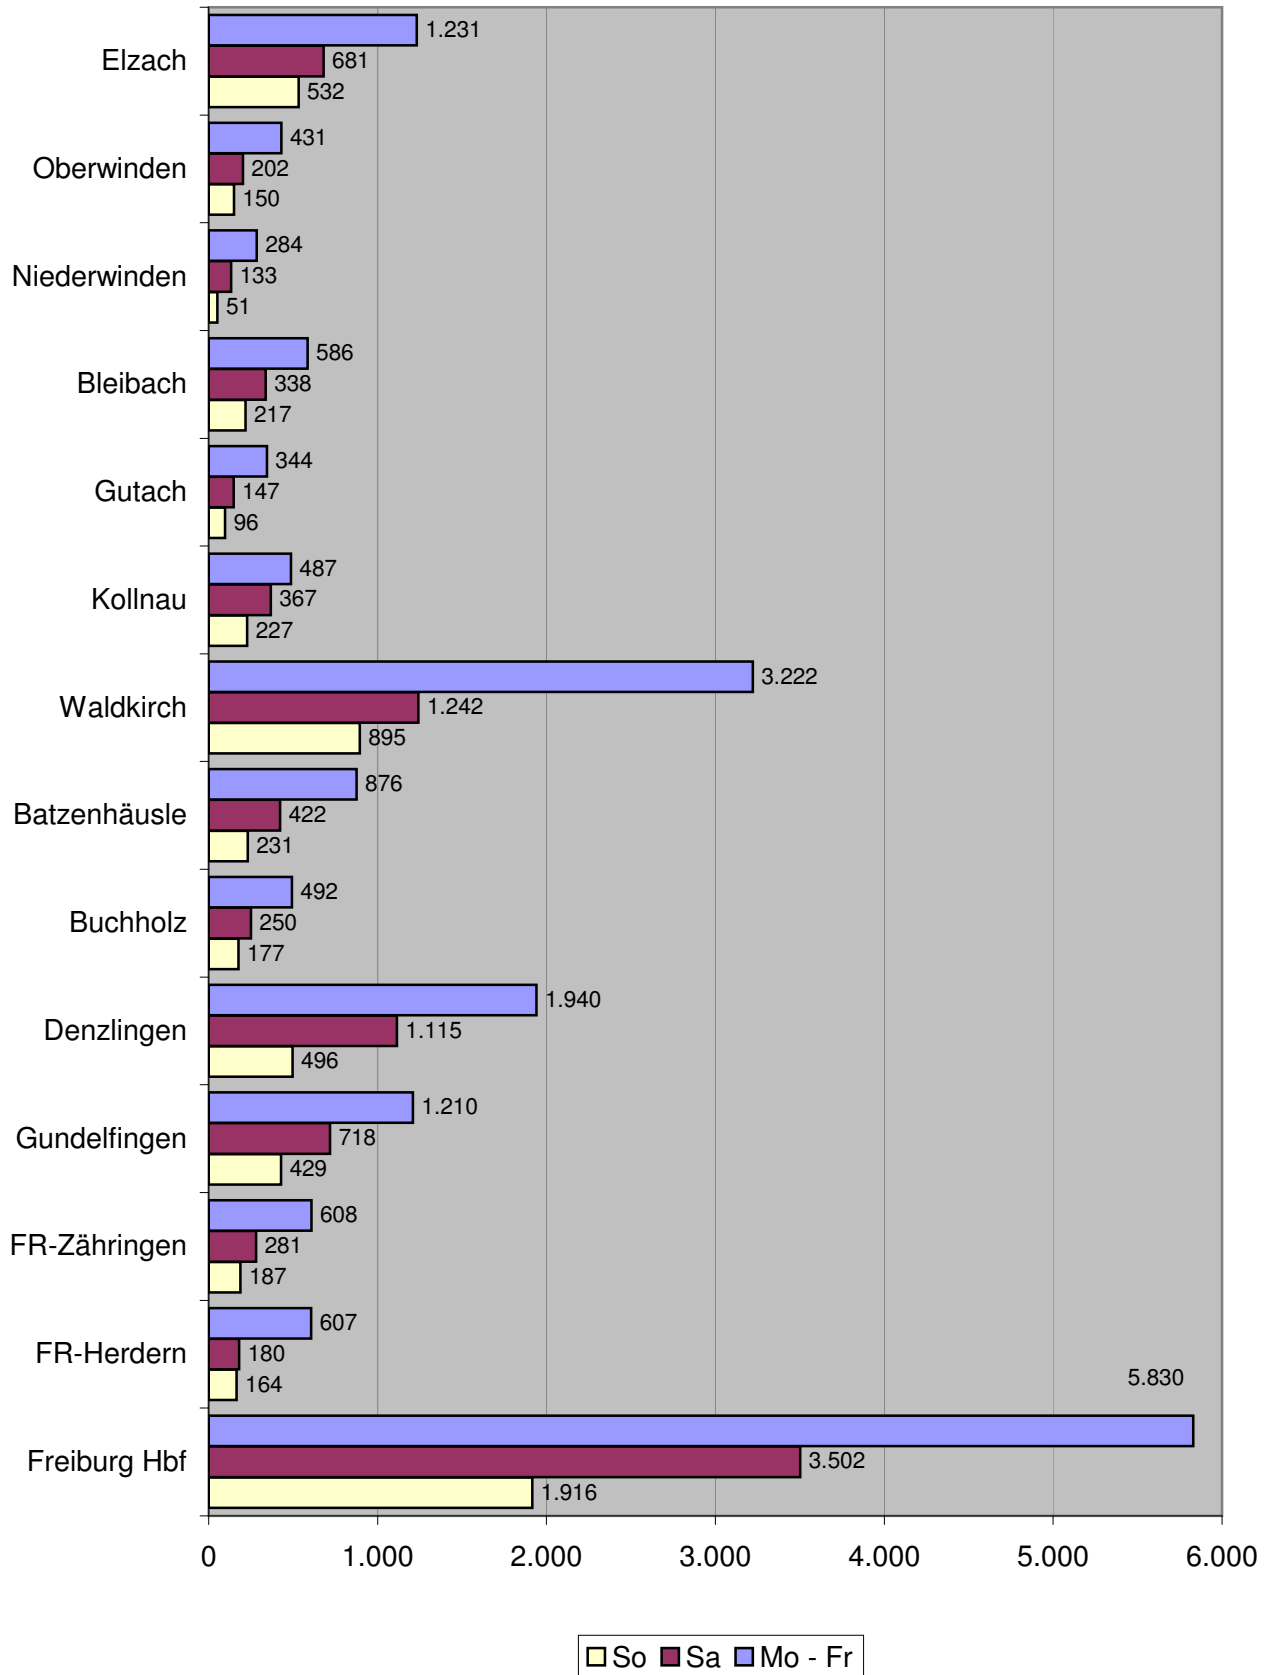

Personenfahrten pro Tag auf der Elztalbahn (Linie 726)

Personenfahrten pro Tag auf der Elztalbahn (Linie 726)

Samstag
Stand: Zählung 04/2005
Quelle: BSB GmbH

Personenfahrten pro Tag auf der Elztalbahn (Linie 726)

Ein- und Aussteigerzahlen Elztalbahn - gesamt -

Ein- und Aussteigerzahlen Elztalbahn Richtung Freiburg

Mo - Fr
Stand: Zählung 04/2005
Quelle: BSB GmbH

Ein- und Aussteigerzahlen Elztalbahn Richtung Elzach