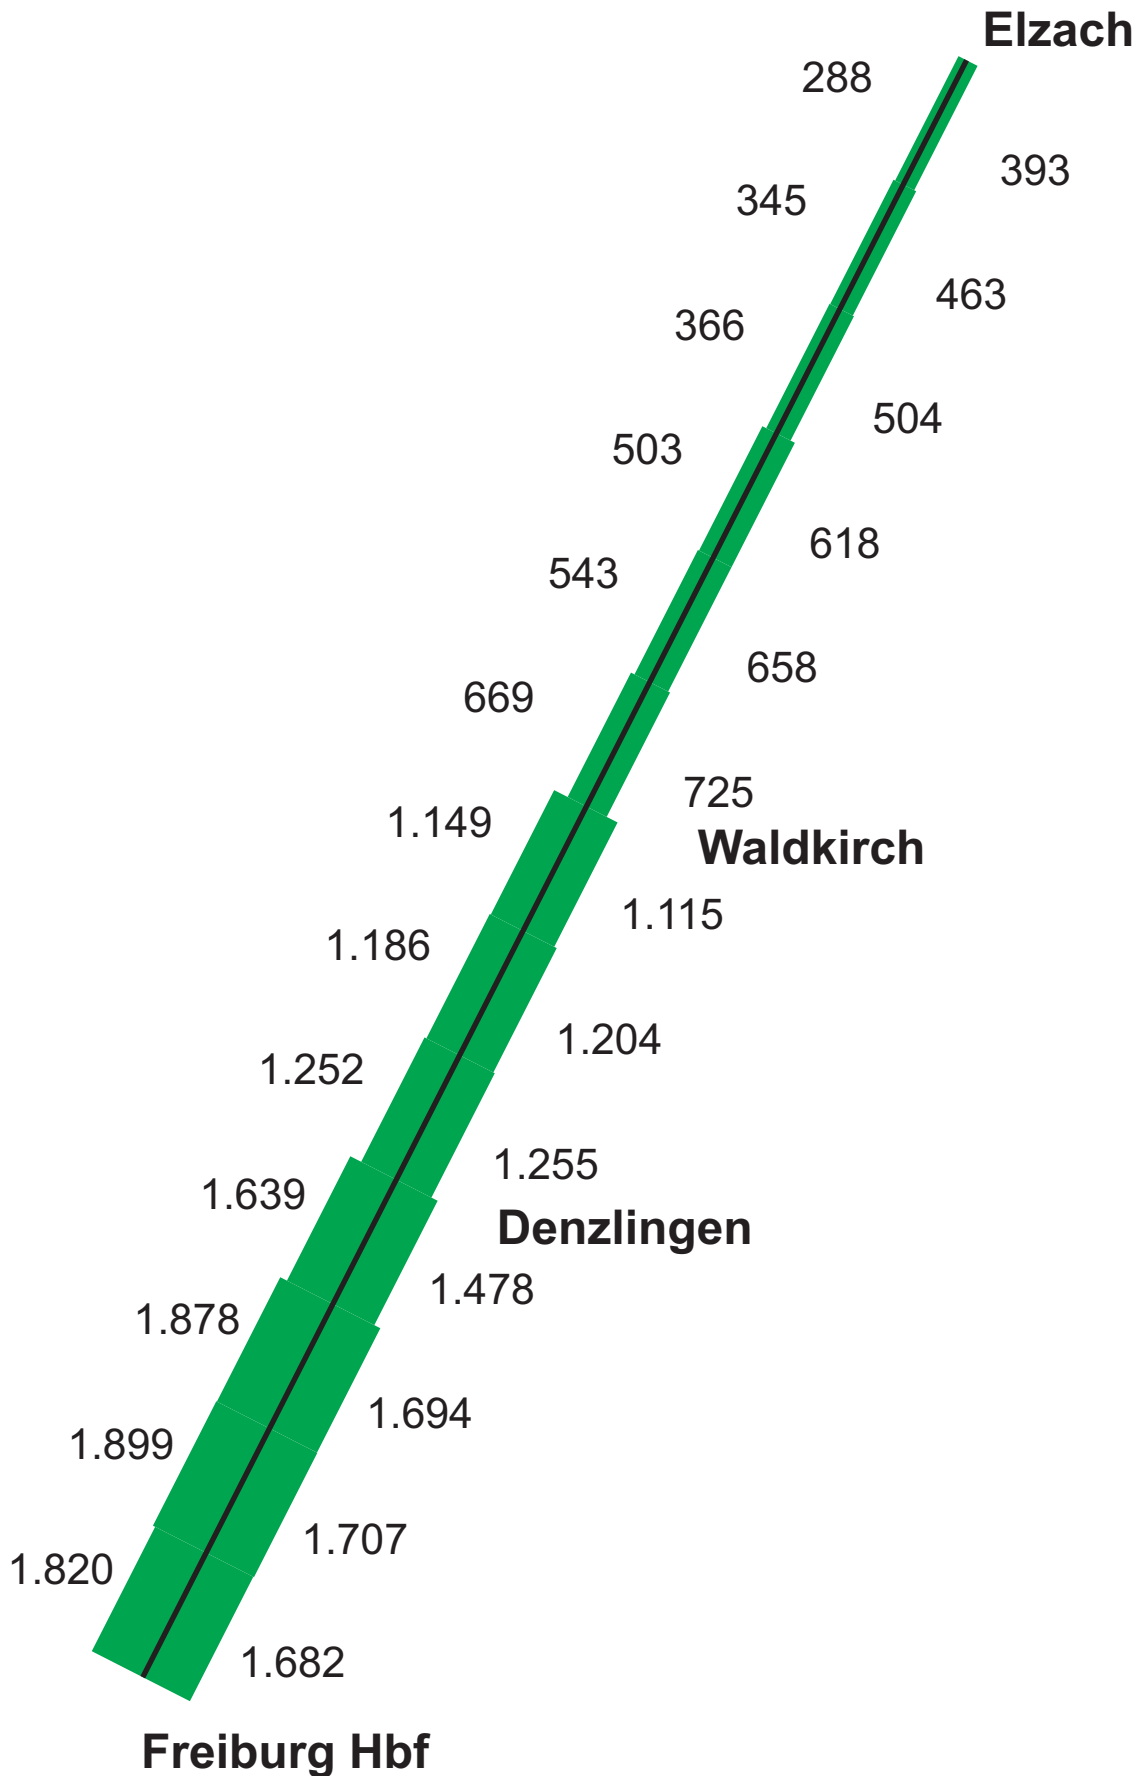

Personenfahrten pro Tag auf der Elztalbahn (Linie 726)

Personenfahrten pro Tag auf der Elztalbahn (Linie 726)

Samstag
Stand: Zählung 04/2005
Quelle: BSB GmbH

Personenfahrten pro Tag auf der Elztalbahn (Linie 726)

Ein- und Aussteigerzahlen Elztalbahn - gesamt -

Ein- und Aussteigerzahlen Elztalbahn Richtung Freiburg

Mo - Fr
Stand: Zählung 04/2005
Quelle: BSB GmbH

Ein- und Aussteigerzahlen Elztalbahn Richtung Elzach