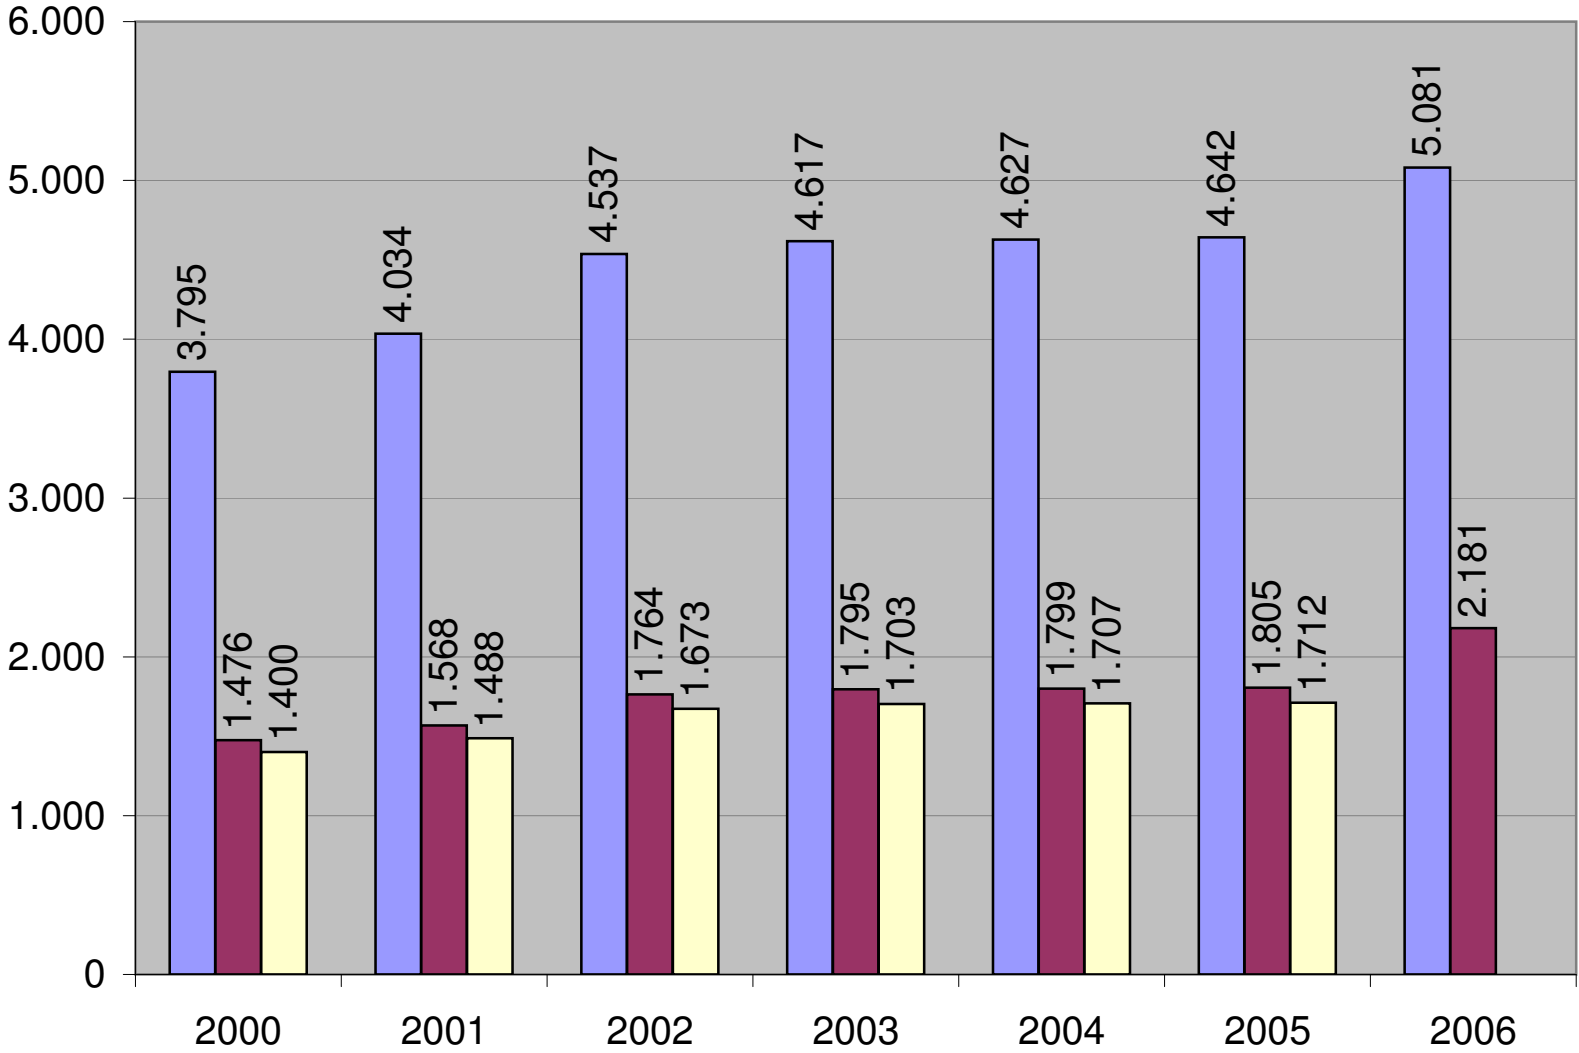

Beförderte Personen Schienenverkehr Kaiserstuhlbahn

Quelle und Grafik: SWEG

Mo - Fr Sa So

REGIO-VERBUND
 Gesellschaft mbH / Im Auftrag des ZRF
 Stand: 10 / 2007 Anders / Streicher