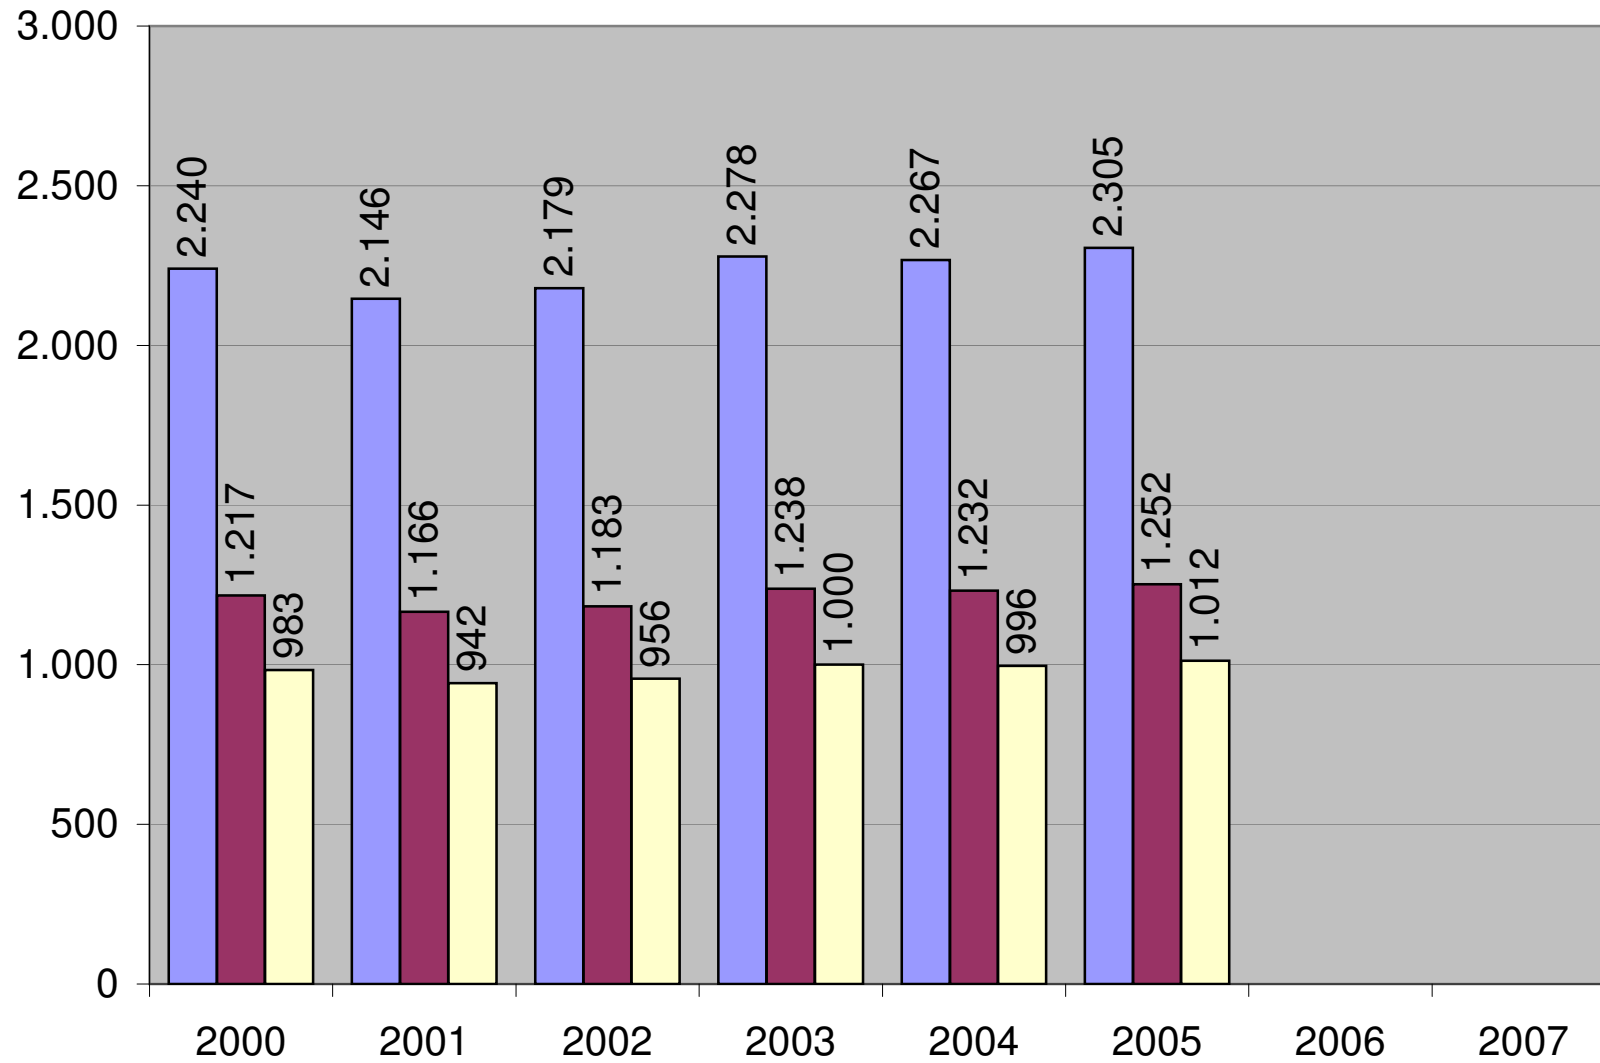

## Beförderte Personen Schienenverkehr Münstertalbahn

Quelle und Grafik: SWEG

Mo - Fr Sa So

**REGIO-VERBUND**  
Gesellschaft mbH / Im Auftrag des ZRF  
Stand: 10 / 2007 Anders / Streicher